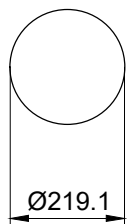

Unten offen!

Stahlrohr Ø219,1 x 6,3 mm
 Klöpperboden DIN 28011- Ø219,1 x 3 mm
 Feuerverzinkt
 Pulverbeschichtet RAL 1023, gelb
 Schwarze Folienstreifen

| | | | | |
|--|--|---------------------------|--|----------------------------|
|  Rammschutz-Shop.eu Finkenberger Weg 24 58256 Ennepetal Tel 02333 982077-0 Fax 02333 982077-1 info@rammschutz-shop.eu www.rammschutz-shop.eu | | | | Maßstab (Gewicht) 69 kg |
| 011410020 | | | | |
| Schutzpoller zum Einbetonieren mit festem Deckel, unten offen Ø219 x 2000 (H) mm | | | | |
| Zust. Änderung Datum Name Ursprung | | Ersatz für: Ersatz durch: | | |